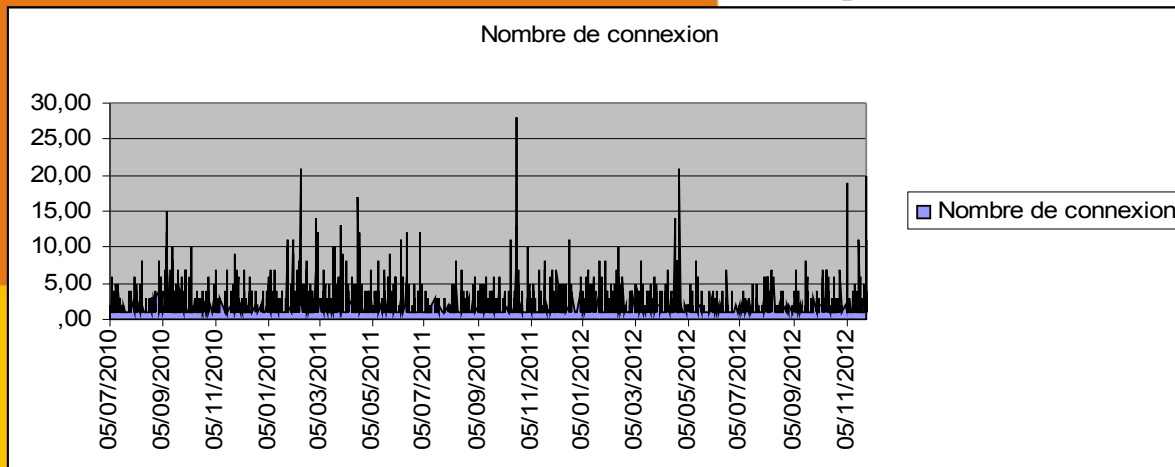

SIGLOIRE

TABLEAU DE BORD

SIGLOIRE

- Connexions depuis 2010

Soit environ 8 connexions par jour

SIGLOIRE

- Téléchargements en 2012

- Tops :