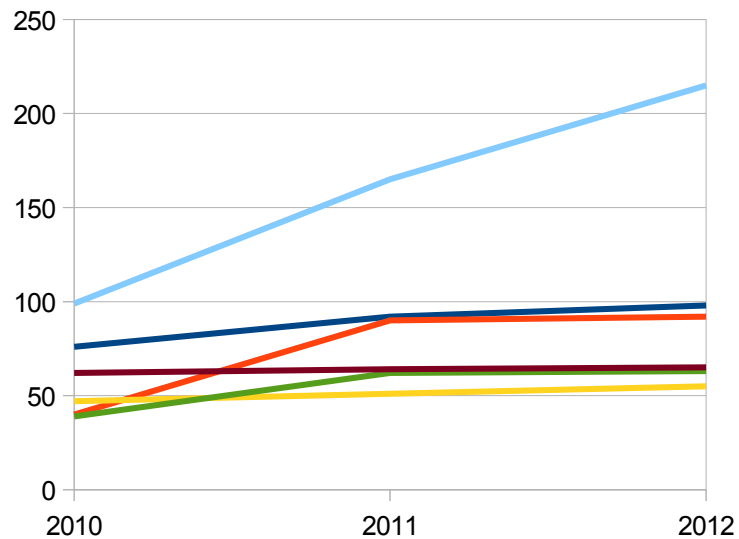

Évolution du patrimoine

04 décembre 2012

Comité Technique Régional de SIGLOIRE

direction régionale de l'environnement, de l'aménagement
et du logement des Pays de la Loire

Évolution du patrimoine

	2010	2011	2012	PEGASE 2012
LOIRE-ATLANTIQUE	76	92	98	CHARENTE = 27
MAINE-ET-LOIRE	40	90	92	CHARENTE-MARITIME = 51
MAYENNE	47	51	55	DEUX-SEVRES = 74
SARTHE	39	62	63	VIENNE = 14
VENDEE	62	64	65	
REGION	99	165	215	296
DREAL	48		136	168
DRAF	2		3	29
ARS	1		2	22
DRAC	3		3	31
INSEE	4		4	2
RFF	7		7	21
CRPF	1		1	2
DRDJS	2		2	2
BRGM	1		1	
CETE	8		24	
SGAR	11		11	
METEO-FRANCE	0		1	
SHOM	2		2	
DIRO	0		6	
DRCA	1		1	
RECTORAT				12
CEL				5
INAO				1
EPMP				1
DIFFUSION GRAND PUBLIC			165	114
TOTAL	363	524	588	462

PRÉFET
DE LA RÉGION
PAYS DE LA LOIRE

04 décembre 2012

Comité Technique Régional de SIGLOIRE

direction régionale de l'environnement, de l'aménagement
et du logement des Pays de la Loire