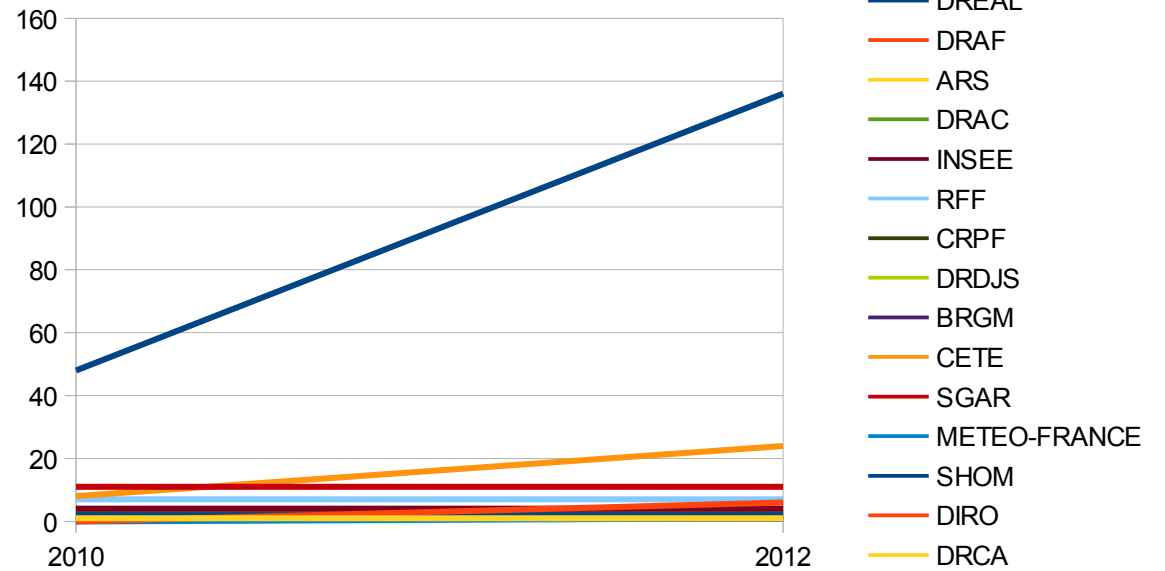

SIGLOIRE

TABLEAU DE BORD

SIGLOIRE

- Connexions depuis 2010

Soit environ 8 connexions par jour

SIGLOIRE

- Téléchargements en 2012

- Tops :

- PLU zonages 72 et 49

- Captages d'eau

- Entités archéologiques, ZPPAUP

- Les services utilisateurs du téléchargement:

- GIP Loire-Estuaire, Cete Ouest, DDT72, Geopal

SIGLOIRE

- Consultation de métadonnées
 - 345 métadonnées consultées
 - Tops :
 - PLU
 - Entités archéologiques
 - Captages d'eau potable
 - Fonds de plan et référentiels

SIGLOIRE

- Consultation de cartes
 - Tops :
 - Inventaire du référentiel public foncier
 - Aires de contrôle routier
 - PCI de Loire-Atlantique
 - ICPE : Tour Aéro-réfrigérantes

Évolution du patrimoine

04 décembre 2012